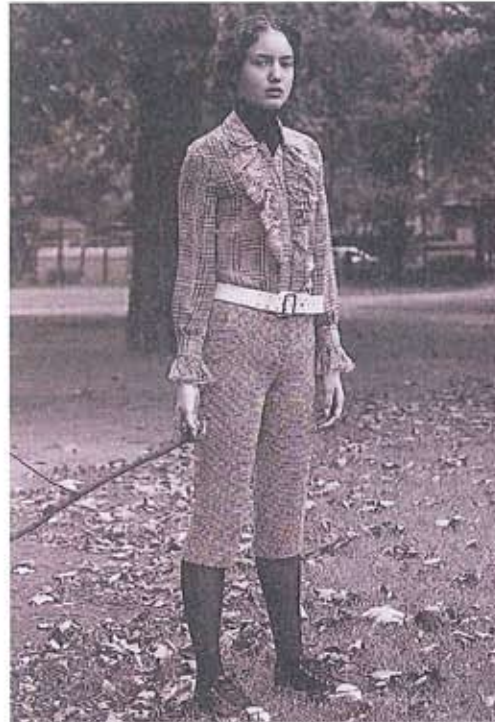

麻理アンナ

HEIGHT 175 BUST80 WAIST60 HIPS 88 SHOES 26

Gunn's

#2012 CHRYSANTHEME 1- 41-7 TOMIGAYA
SHIBUYA-KU TOKYO 151- 0063
PHONE:03-5790-2477 FAX:03-5790-2480
Email: info-gunns@gunns.jp Website: www.gunns.jp